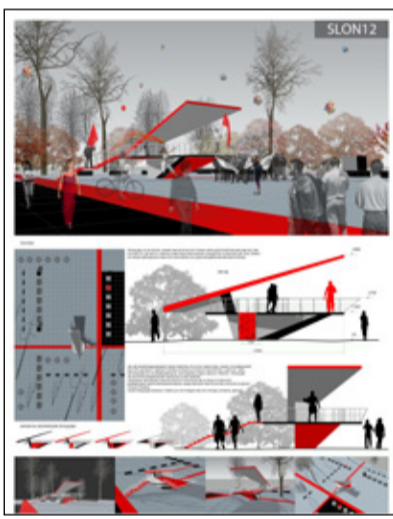

RYOART

SLON12-1